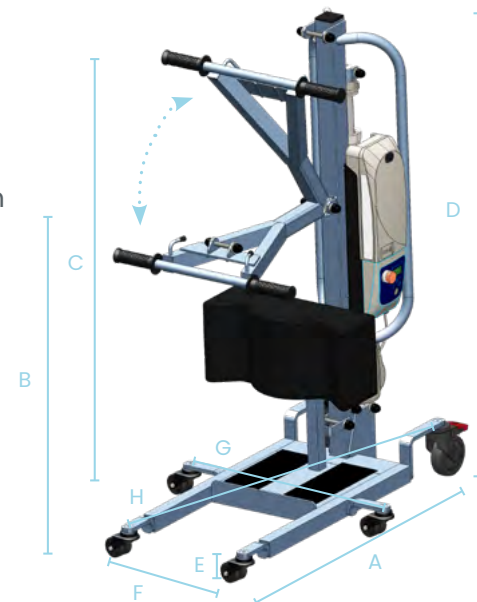

## base fixe

Son piètement fixe lui permet de s'adapter à tous les espaces, même ceux exigus comme des WC.

DÉMONSTRATION VIDÉO

YouTube  
SCANNEZ  
MOI

### DIMENSIONS

- A. Longueur totale: 94 cm
- B. Hauteur utile mini: 66 cm
- C. Hauteur utile maxi: 156 cm
- D. Hauteur totale: 121 cm
- E. Hauteur du châssis: 8,5 cm
- F. Largeur embase mini: 29,5 cm
- G. Largeur embase maxi: 59 cm
- H. Diamètre de rotation: 90 cm