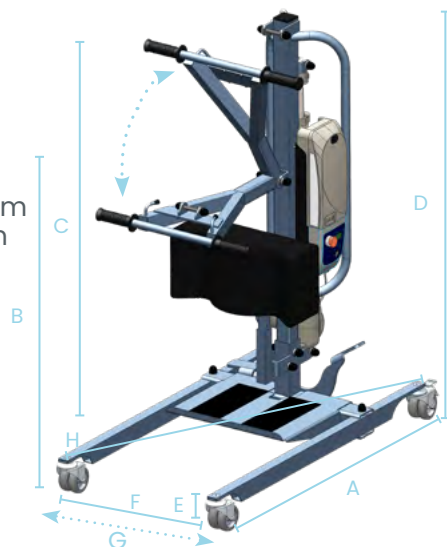

DÉMONSTRATION VIDÉO

YouTube
SCANNEZ
MOI

DIMENSIONS

- A. Longueur totale: 100 cm
- B. Hauteur utile mini: 70 cm
- C. Hauteur utile maxi: 160 cm
- D. Hauteur totale: 126 cm
- E. Hauteur du châssis: 11 cm
- F. Largeur embase mini: 57 cm
- G. Largeur embase maxi :
 - écartement mécanique : 88 cm
 - écartement électrique : 90 cm
- H. Diamètre de giration: 115 cm

BLUE EASYLEV

écartement mécanique ou électrique (KIT PLUS)

Son piètement à large écartement mécanique des pieds (88 cm) le rend compatible avec tous types de fauteuils.

Sa plateforme amovible lui permet de pratiquer l'aide à la déambulation ou d'utiliser une plateforme rabaisée.

ÉCARTEMENTS DES PIEDS

- Mécanique
- Électrique, lorsque cette option est choisie l'écartement est réduit de 10 cm.

RÉFÉRENCES	Prix public T.T.C. (TVA 5,5%)	Location hebdomadaire tarif public T.T.C
EASYLEVBLUECP-LI-PF	/	/
ESLB2EP+-E2-LI-PF Écartement électrique	/	/
OP-CBPP Option batterie plomb	- 195,00 €	/
Option plateforme rabaisée	120,00 €	/