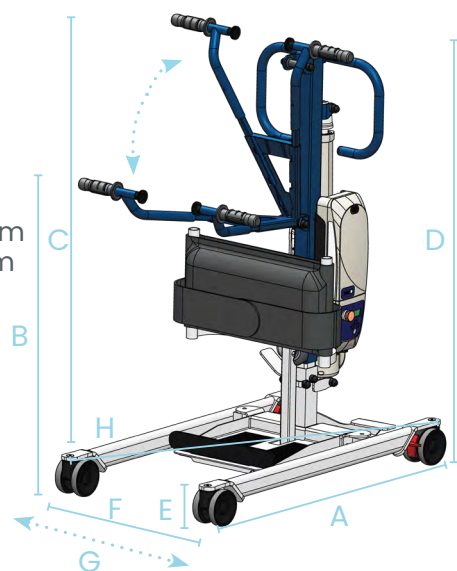

## écartement mécanique ou électrique

Son large piètement à écartement mécanique lui permet une largeur d'ouverture de 90 cm le rendant compatible avec un grand nombre de fauteuils.

Sa plateforme amovible lui permet de pratiquer facilement l'aide à la déambulation.

### DIMENSIONS

- A. Longueur totale : 100 cm
- B. Hauteur utile mini : 75 cm
- C. Hauteur utile maxi : 165 cm
- D. Hauteur totale : 126 cm
- E. Hauteur du châssis : 11 cm
- F. Largeur embase mini : 54 cm
- G. Largeur embase maxi :
  - écartement mécanique : 90 cm
  - écartement électrique : 100 cm
- H. Diamètre de giration : 110 cm