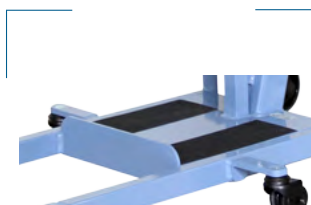

BLUE WAYUP

compact

Pour en savoir plus
SCANNEZ MOI

Son piètement fixe lui permet de s'adapter à tous les espaces, même ceux exigus comme des WC.

OPTIONS & TARIFS

(T.V.A. 5,5% sauf LOCATION 20%)

Calf-Strap

WP-AG-PF : 35,00 €

- 150 kg
- 845/1210 mm
- 350/570 mm
- 8 000 N
- GARANTIE 5 ANS

Bloc et télécommande simple fonction

Cale-talon fixe Plate-forme fixe

Châssis fixe sans écartement des pieds

4 roues doubles 50 mm
Garde au sol : 80 mm
2 roues freinées 100 mm