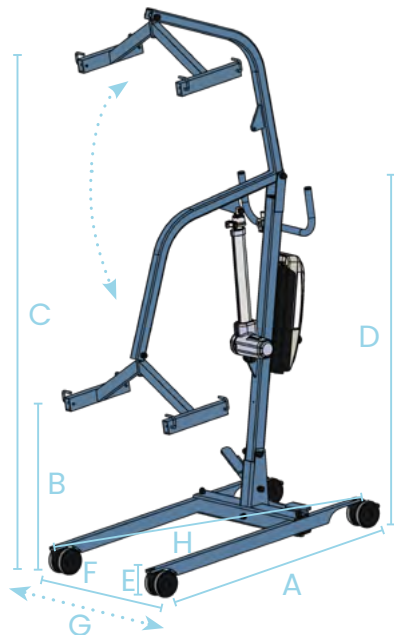

DÉMONSTRATION VIDÉO

YouTube
SCANNEZ
MOI

NAUSI-FLY 180

écartement mécanique ou électrique

Ses proportions lui permettent une grande facilité de mouvement.

Simple d'utilisation, il effectue des transferts sécurisés et confortables pour les patients.

Ses plus sont :

- sa qualité de roulage
- son fléau confort
- son débattement très important

DIMENSIONS

- A. Longueur totale : 119 cm
- B. Hauteur utile mini : 60 cm
- C. Hauteur utile maxi : 181 cm
- D. Hauteur totale : 134 cm
- E. Hauteur du châssis : 11,5 cm
- F. Largeur embase mini : 66 cm
- G. Largeur embase maxi :
 - écartement mécanique : 98 cm
 - écartement électrique : 108 cm
- H. Diamètre de giration : 133 cm