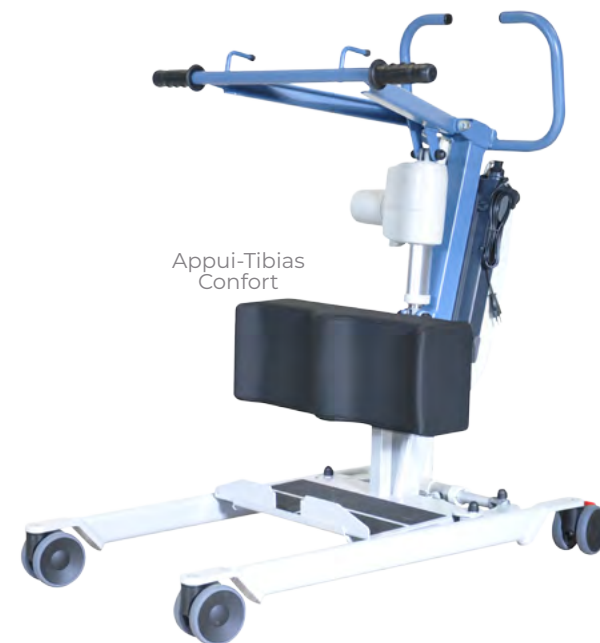

# WAYUP 200

écartement électrique et aide à la déambulation

Pour en savoir plus  
**SCANNEZ MOI**

Son piètement à large écartement électrique des pieds le rend compatible avec tous types de fauteuils.

Sa plate-forme amovible lui permet de pratiquer l'aide à la déambulation ou d'utiliser une plate-forme rabaisée (incompatible avec son cale-talon large).

## OPTIONS & TARIFS

(T.V.A. 5,5% sauf LOCATION 20%)

Calf-Strap

WP-AG-PF : 35,00 €

Plate-forme Rabaisée

VT-EP-PLR : 120,00 €

- 200 kg
- 890/1310 mm
- 540/750 mm
- 10 000 N
- GARANTIE 5 ANS

4 fonctions et affichage de niveau de batterie sur télécommande aimantée et boîtier

Cale-talon large amovible 3 positions sur plate-forme amovible

Châssis avec écartement des pieds électrique

2 roues doubles 100 mm  
Garde au sol : 113 mm  
2 roues doubles freinées 100 mm

Appui-Tibias Confort