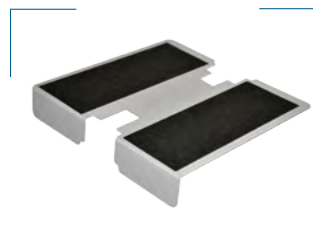

150 kg

670/1600 mm

340/560 mm

3 000 N

GARANTIE
5
ANS

2 fonctions et affichage de niveau de batterie sur télécommande aimantée et boîtier

Cale-talon 3 positions sur plate-forme fixe

Châssis fixe sans écartement des pieds