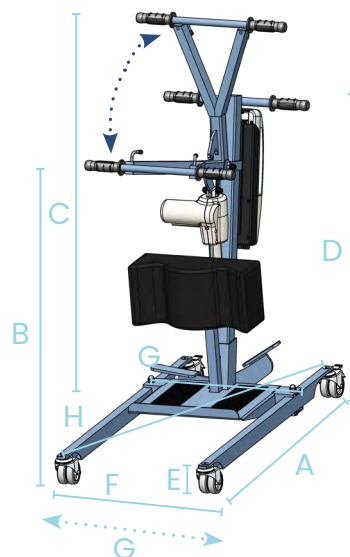

## DIMENSIONS

- A. Longueur totale: 100 cm
- B. Hauteur utile mini: 84 cm
- C. Hauteur utile maxi: 128 cm
- D. Hauteur totale: 98 cm
- E. Hauteur du châssis: 11 cm
- F. Largeur embase mini: 57 cm
- G. Largeur embase maxi :
  - écartement mécanique : 88 cm
  - écartement électrique : 90 cm
- H. Diamètre de giration: 112 cm

## écartement mécanique ou électrique (KIT PLUS)

Son piètement à large écartement mécanique des pieds (88 cm) le rend compatible avec tous types de fauteuils.

Sa plateforme amovible lui permet de pratiquer l'aide à la déambulation ou d'utiliser une plateforme rabaisée.